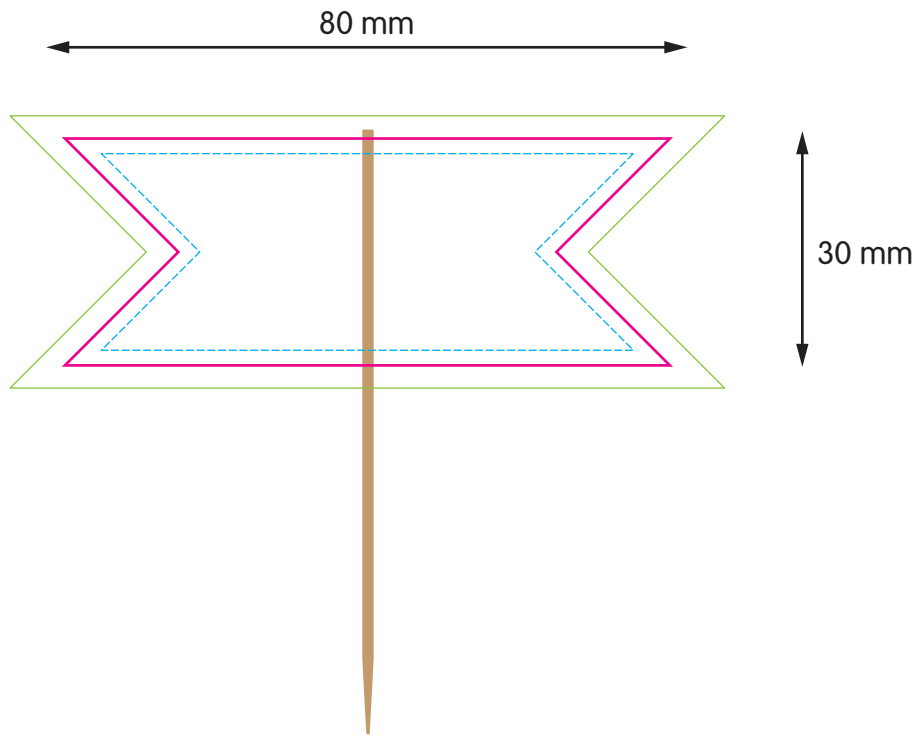

PARTYPRIKKERS / PORTIONSFÄHNCHEN / PARTY PICKS

- Marge tot snijrand: 2 mm
- Netto formaat: 80 x 30 mm
- Drukbestand: 86 x 36 mm

- Sicherheitsabstand: 2 mm
- Fähnchengröße: 80 x 30 mm
- Druckdaten: 86 x 36 mm

- Margin to cut line: 2 mm
- Party picks size: 80 x 30 mm
- Printing file: 86 x 36 mm

PARTYPRIKKERS / PORTIONSFÄHNCHEN / PARTY PICKS

- Marge tot snijrand: 2 mm
- Netto formaat: 80 x 30 mm
- Drukbestand: 86 x 36 mm

- Sicherheitsabstand: 2 mm
- Fähnchengröße: 80 x 30 mm
- Druckdaten: 86 x 36 mm

- Margin to cut line: 2 mm
- Party picks size: 80 x 30 mm
- Printing file: 86 x 36 mm

PARTYPRIKKERS / PORTIONSFÄHNCHEN / PARTY PICKS

- Marge tot snijrand: 2 mm
- Netto formaat: 80 x 30 mm
- Drukbestand: 86 x 36 mm

- Sicherheitsabstand: 2 mm
- Fähnchengröße: 80 x 30 mm
- Druckdaten: 86 x 36 mm

- Margin to cut line: 2 mm
- Party picks size: 80 x 30 mm
- Printing file: 86 x 36 mm