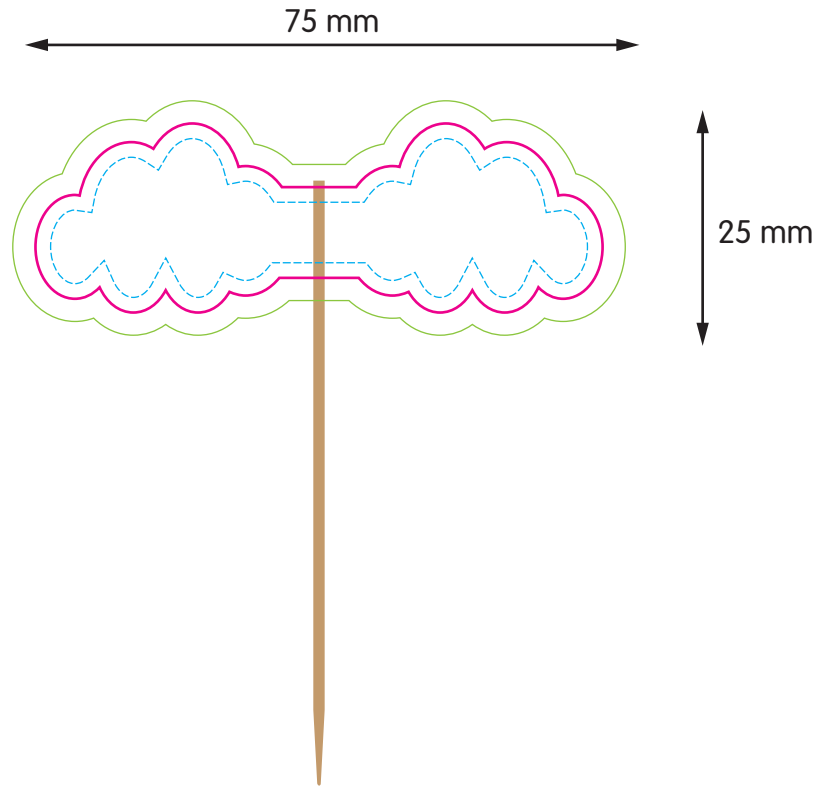

PARTYPRIKKERS / PORTIONSFÄHNCHEN / PARTY PICKS

- Marge tot snijrand: 2 mm
- Netto formaat: 51 x 30 mm
- Drukbestand: 57 x 36 mm

- Sicherheitsabstand: 2 mm
- Fähnchengröße: 51 x 30 mm
- Druckdaten: 57 x 36 mm

- Sicherheitsabstand: 2 mm
- Fähnchengröße: 51 x 28 mm
- Druckdaten: 57 x 34 mm

- Margin to cut line: 2 mm
- Party picks size: 51 x 28 mm
- Printing file: 57 x 34 mm

PARTYPRIKKERS / PORTIONSFÄHNCHEN / PARTY PICKS

- Marge tot snijrand: 2 mm
- Netto formaat: 59 x 30 mm
- Drukbestand: 65 x 37 mm

- Sicherheitsabstand: 2 mm
- Fähnchengröße: 59 x 30 mm
- Druckdaten: 65 x 37 mm

- Margin to cut line: 2 mm
- Party picks size: 59 x 30 mm
- Printing file: 65 x 37 mm

PARTYPRIKKERS / PORTIONSFÄHNCHEN / PARTY PICKS

- Marge tot snijrand: 2 mm
- Netto formaat: 75 x 25 mm
- Drukbestand: 81 x 31 mm

- Sicherheitsabstand: 2 mm
- Fähnchengröße: 75 x 25 mm
- Druckdaten: 81 x 31 mm