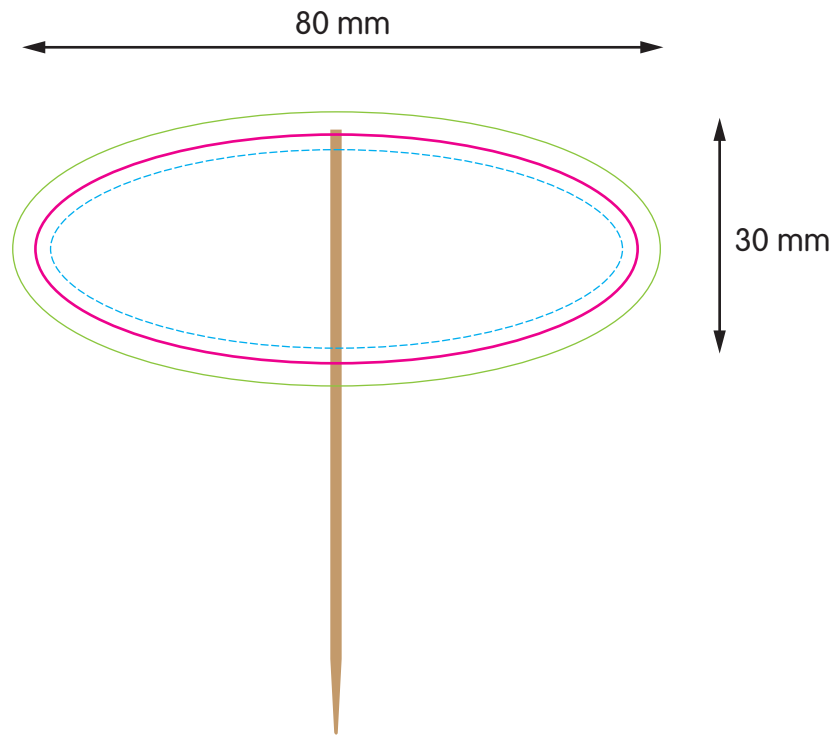

- Sicherheitsabstand: 2 mm
- Fähnchengröße: 51 x 28 mm
- Druckdaten: 57 x 34 mm

- Margin to cut line: 2 mm
- Party picks size: 51 x 28 mm
- Printing file: 57 x 34 mm

PARTYPRIKKERS / PORTIONSFÄHNCHEN / PARTY PICKS

- Marge tot snijrand: 2 mm
- Netto formaat: 59 x 30 mm
- Drukbestand: 65 x 37 mm

- Sicherheitsabstand: 2 mm
- Fähnchengröße: 59 x 30 mm
- Druckdaten: 65 x 37 mm

- Margin to cut line: 2 mm
- Party picks size: 59 x 30 mm
- Printing file: 65 x 37 mm

PARTYPRIKKERS / PORTIONSFÄHNCHEN / PARTY PICKS

- Marge tot snijrand: 2 mm
- Netto formaat: 75 x 25 mm
- Drukbestand: 81 x 31 mm

- Sicherheitsabstand: 2 mm
- Fähnchengröße: 75 x 25 mm
- Druckdaten: 81 x 31 mm

- Margin to cut line: 2 mm
- Party picks size: 75 x 25 mm
- Printing file: 81 x 31 mm

PARTYPRIKKERS / PORTIONSFÄHNCHEN / PARTY PICKS

- Marge tot snijrand: 2 mm
- Netto formaat: 80 x 30 mm
- Drukbestand: 86 x 36 mm