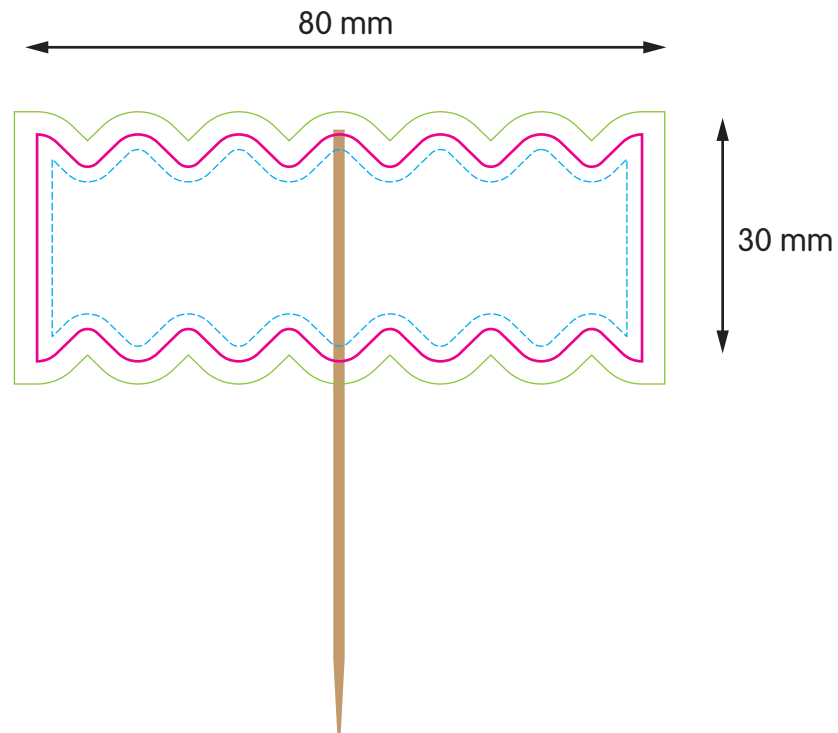

PARTYPRIKKERS / PORTIONSFÄHNCHEN / PARTY PICKS

- Marge tot snijrand: 2 mm
- Netto formaat: 75 x 25 mm
- Drukbestand: 81 x 31 mm

- Sicherheitsabstand: 2 mm
- Fähnchengröße: 75 x 25 mm
- Druckdaten: 81 x 31 mm

- Margin to cut line: 2 mm
- Party picks size: 75 x 25 mm
- Printing file: 81 x 31 mm

PARTYPRIKKERS / PORTIONSFÄHNCHEN / PARTY PICKS

- Marge tot snijrand: 2 mm
- Netto formaat: 80 x 30 mm
- Drukbestand: 86 x 36 mm

- Sicherheitsabstand: 2 mm
- Fähnchengröße: 80 x 30 mm
- Druckdaten: 86 x 36 mm

- Margin to cut line: 2 mm
- Party picks size: 80 x 30 mm
- Printing file: 86 x 36 mm

PARTYPRIKKERS / PORTIONSFÄHNCHEN / PARTY PICKS

- Marge tot snijrand: 2 mm
- Netto formaat: 80 x 30 mm
- Drukbestand: 86 x 36 mm

- Sicherheitsabstand: 2 mm
- Fähnchengröße: 80 x 30 mm
- Druckdaten: 86 x 36 mm

- Margin to cut line: 2 mm
- Party picks size: 80 x 30 mm
- Printing file: 86 x 36 mm